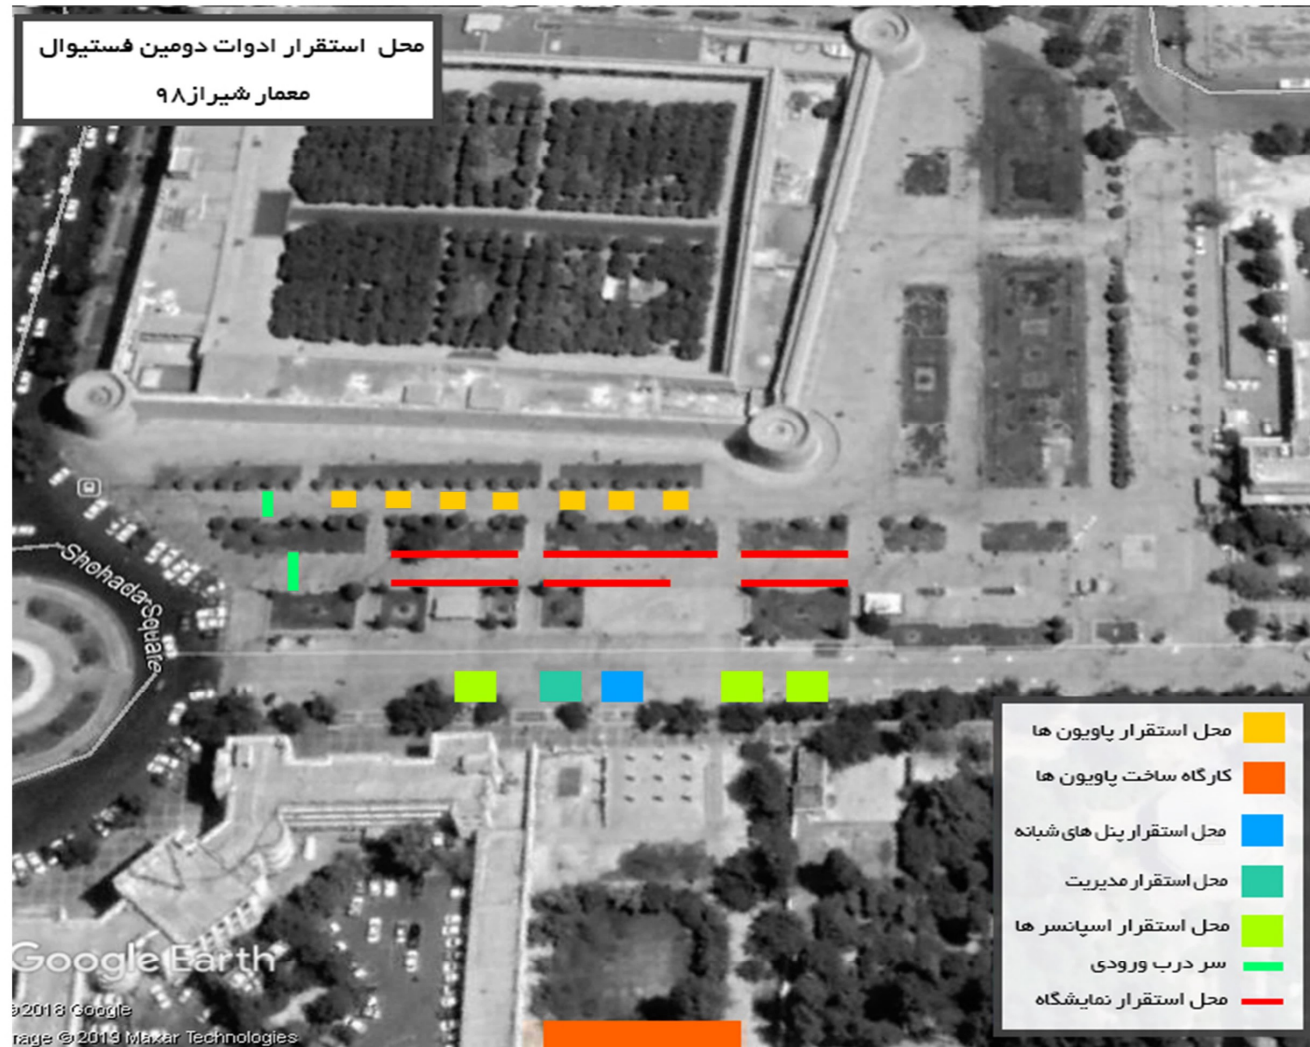

نحوه نمایش آثار در نخستین فستیوال معمار شیراز

سایت نمایشگاه و نحوه قرار گیری ادوات دومین فستیوال معمار شیراز

محل برپایی نمایشگاه معمار شیراز در جلو خان ارگ کریمخان زند (میدان توپخانه) در قسمت هایی که با نوار قرمز رنگ مشخص گردیده می باشد.